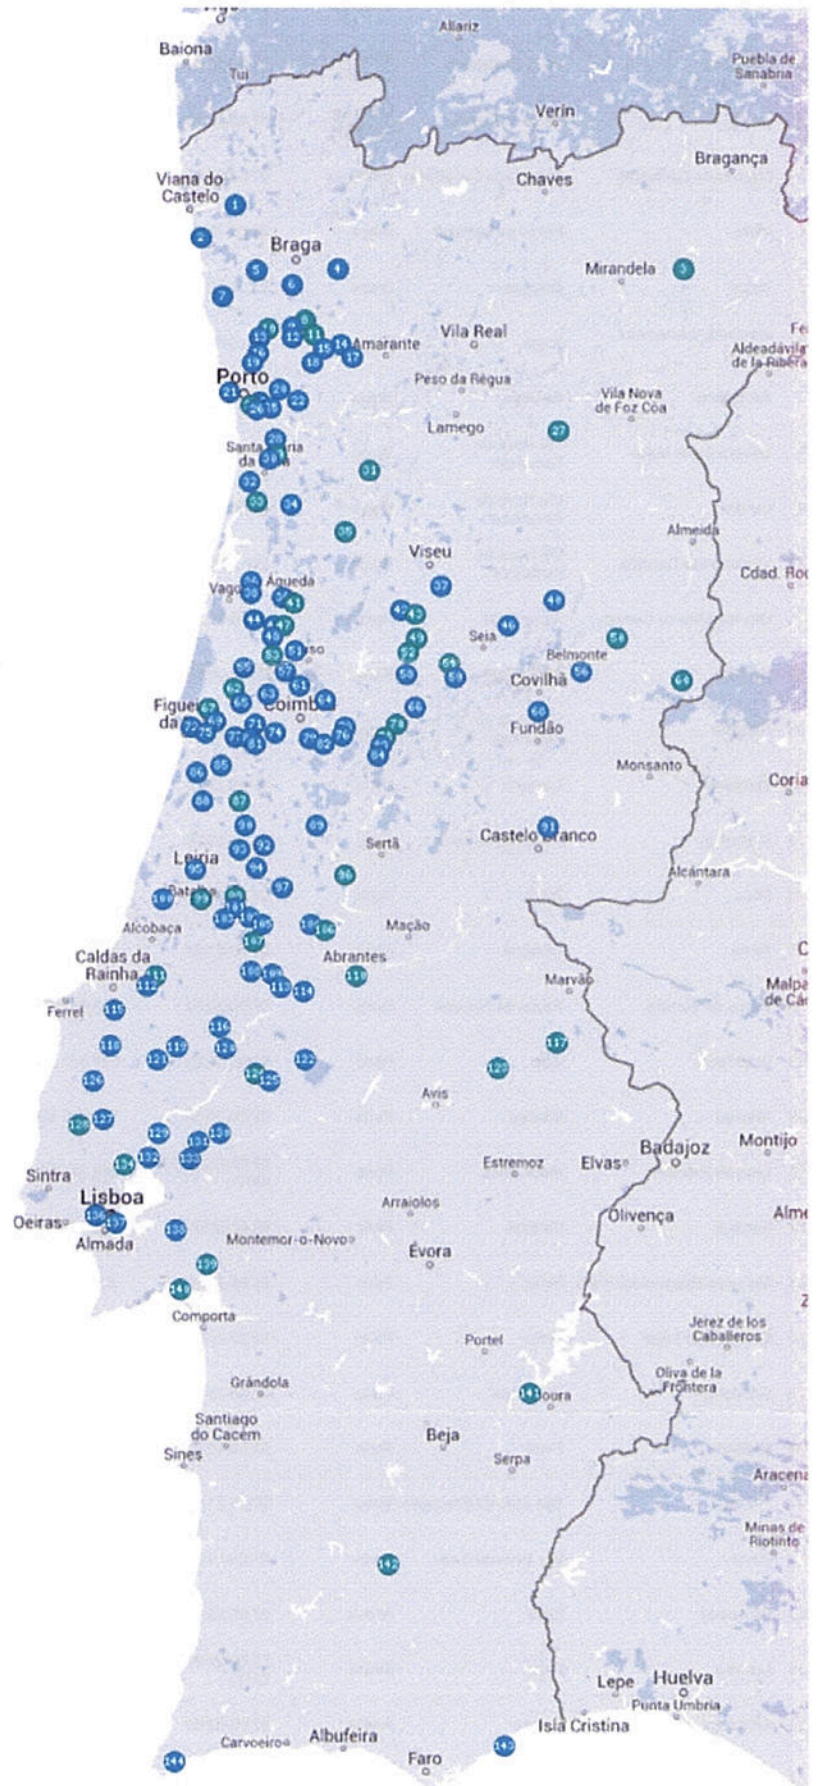

#	Postos	Concelho	Distrito	Horário	Contacto	GPS	Imagem	Cartões												
								A	B	C	D	E	F	G	H	I	J			
1	Lanheses	Viana do Castelo	Viana do Castelo	07.00-22.00	258 731 383	41.73475,-8.67517	AB	●	●	●	●	●								
2	Chafé	Viana do Castelo	Viana do Castelo	07.00-22.00	258 358 531	41.642127,-8.805106	AB	●	●	●	●	●								
3	Macedo de Cavaleiros	Macedo de Cavaleiros	Bragança	07.00-24.00	278 426 430	41.551348,-6.952464	Petrobox	●												
4	Vilela	Póvoa de Lanhoso	Braga	07.00-22.00	253 636 480	41.548510,-8.277106	AB	●	●	●	●	●								
5	Tamel	Barcelos	Braga	07.00-22.00	253 824 288	41.54473,-8.59047	AB	●	●	●	●	●								
6	Mercado Abastecedor Braga	Braga	Braga	24h OPT	962 108 438	41.505317,-8.456398	AB	●	●	●	●	●	●							
7	Barqueiros	Barcelos	Braga	06.00-22.00	253 857 041	41.470864,-8.723551	AB	●	●	●										
8	Oliveira Santa Maria	Vila Nova de Famalicão	Braga	07.00-22.00	252 931 602	41.4032633,-8.4058435	Scam	●												
9	Landim	Vila Nova de Famalicão	Braga	07.00-21.00	252 316 132	41.379211,-8.451646	AB	●	●	●	●	●								
10	Vilariño das Cambas	Vila Nova de Famalicão	Braga	24h OPT	962 109 618	41.375632,-8.546187	AB	●	●	●	●	●								
11	São Martinho do Campo	Santo Tirso	Porto	07.00-22.00	252 840 040	41.361567,-8.389033	Scam	●												
12	Burgães	Santo Tirso	Porto	07.00-22.00	252 850 249	41.351197,-8.452045	Cepsa	●	●	●	●	●								●
13	Ribeirão	Vila Nova de Famalicão	Braga	06.30-21.00	252 428 148	41.350788,-8.581784	AB	●	●	●	●	●								
14	Barrosas	Lousada	Porto	07.00-22.00	255 341 076	41.329852,-8.267331	AB	●	●	●	●	●								
15	Raimonda	Paços de Ferreira	Porto	07.00-22.00	255 881 634	41.317422,-8.334285	AB	●	●	●	●	●								
16	Muro	Trofa	Porto	07.00-23.00	229 862 822	41.306093,-8.585776	AB	●	●	●	●	●								
17	Torno	Lousada	Porto	07.00-21.00	255 821 990	41.293913,-8.221315	AB	●	●	●	●	●								
18	Paços de Ferreira	Paços de Ferreira	Porto	07.00-22.00	255 865 213	41.278895,-8.378991	Cepsa	●	●	●	●	●								●
19	Espinhosa	Maia	Porto	07.00-22.00	229 810 335	41.278080,-8.606934	AB	●	●	●	●	●								
20	Valongo	Valongo	Porto	07.00-22.00	224 225 885	41.20131,-8.50568	AB	●	●	●	●	●								
21	Leça da Palmeira	Matosinhos	Porto	07.00-23.00 (24h OPT)	229 954 373	41.18910,-8.69737	AB	●	●	●	●	●								
22	Recarei	Paredes	Porto	07.00-22.00	224 334 095	41.165085,-8.433103	AB	●	●	●	●	●								
23	Mercado Abastecedor Porto	Porto	Porto	07.00-22.00	225 106 114	41.161733,-8.577825	Cepsa	●	●	●	●	●								●
24	Garagem da Lapa	Porto	Porto	08.00-20.00	222 001 111	41.155884,-8.611973	Azória	●												
25	Gondomar	Gondomar	Porto	07.00-22.00	224 830 156	41.143975,-8.537915	AB	●	●	●	●	●								
26	Marginal	Porto	Porto	07.00-23.00	225 188 547	41.140188,-8.591777	Cepsa	●	●	●	●	●								●
27	Trevões	São João da Pesqueira	Viseu	07.00-21.00	254 477 279	41.079840,-7.430429	AB	●												
28	Olival	Vila Nova de Gaia	Porto	07.00-23.00	227 633 524	41.053398,-8.517210	Cepsa	●	●	●	●	●								●
29	Sanguedo	Feira	Aveiro	07.00-23.00	227 441 080	41.008459,-8.515667	AB	●												
30	Lourosa	Feira	Aveiro	07.00-23.00 (24h OPT)	227 456 246	40.99831,-8.54093	AB	●	●	●	●	●								
31	Alvarenga	Arouca	Aveiro	07.00-23.00	256 951 353	40.964540,-8.160085	AB	●												
32	Maceda	Ovar	Aveiro	07.00-22.00	256 792 337	40.92930,-8.61634	AB	●	●	●	●	●								
33	S. João de Ovar	Ovar	Aveiro	07.00-22.00		40.872834,-8.591730	Veira Combustíveis	●												●
34	Bustelo	Oliveira de Azeméis	Aveiro	07.00-22.00	256 609 150	40.864661,-8.460667	AB	●	●	●	●	●								
35	Conlela	Oliveira de Frades	Viseu	07.00-20.00	232 790 522	40.783383,-8.251558	AB	●												